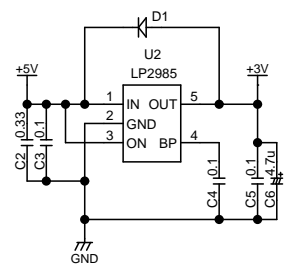

\*CJP1, CJP2=ショート

\*JPNは1608サイズでC,R実装可。

TITLE		DRAWING_No.	
SN-AD			
SHEET	DATE	DESIGN	
1 / 1	2011/06/23	OKADA SETSUO	